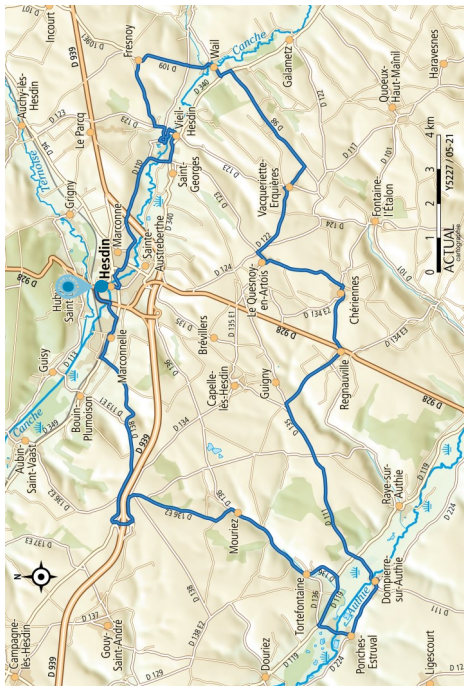

cyclo route

4

facile

53

3h30

565m

Au fil des paysages

HESDIN
Gare SNCF
Avenue des Tilleuls

Signalétique / signage :

à gauche
to the left

tout droit
straight ahead

à droite
to the right

Merci de respecter le code de la route.
Vous constatez une anomalie sur votre parcours ?
Contactez l'Office de Tourisme !

Respect the highway code.
If you notice an anomaly on your path, please contact the tourist office!

Fiche et tracé GPX téléchargeables sur valleesdopale.com ou sur demande au **+33 (0)3 21 86 19 19** accueil@valleesdopale.com