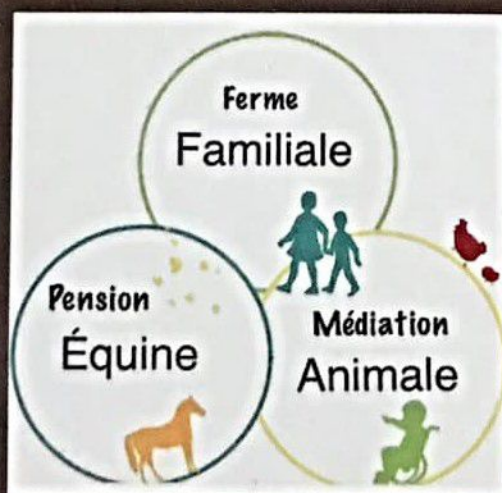

LE RELAIS DES SOURCES

FERME PÉDAGOGIQUE

Venez retrouver nos 28 espèces d'animaux lors d'une visite individualisée par Stéphanie, tout en apprenant et en s'amusant. Notre ferme pédagogique familiale, ouverte à tous, vous propose un vrai moment de partage avec vos proches !

Nous vous attendons du lundi au dimanche, de 10h30 à 12h30 et de 14h à 18h.

3 Rue de l'église
62870 Saint Rémy au Bois
06 09 69 06 28

lerelaisdesources3@gmail.com
Facebook : LeRelais DesSources

Tarif visite de la ferme :
Sur rendez-vous

3€/enfant
6€/adulte