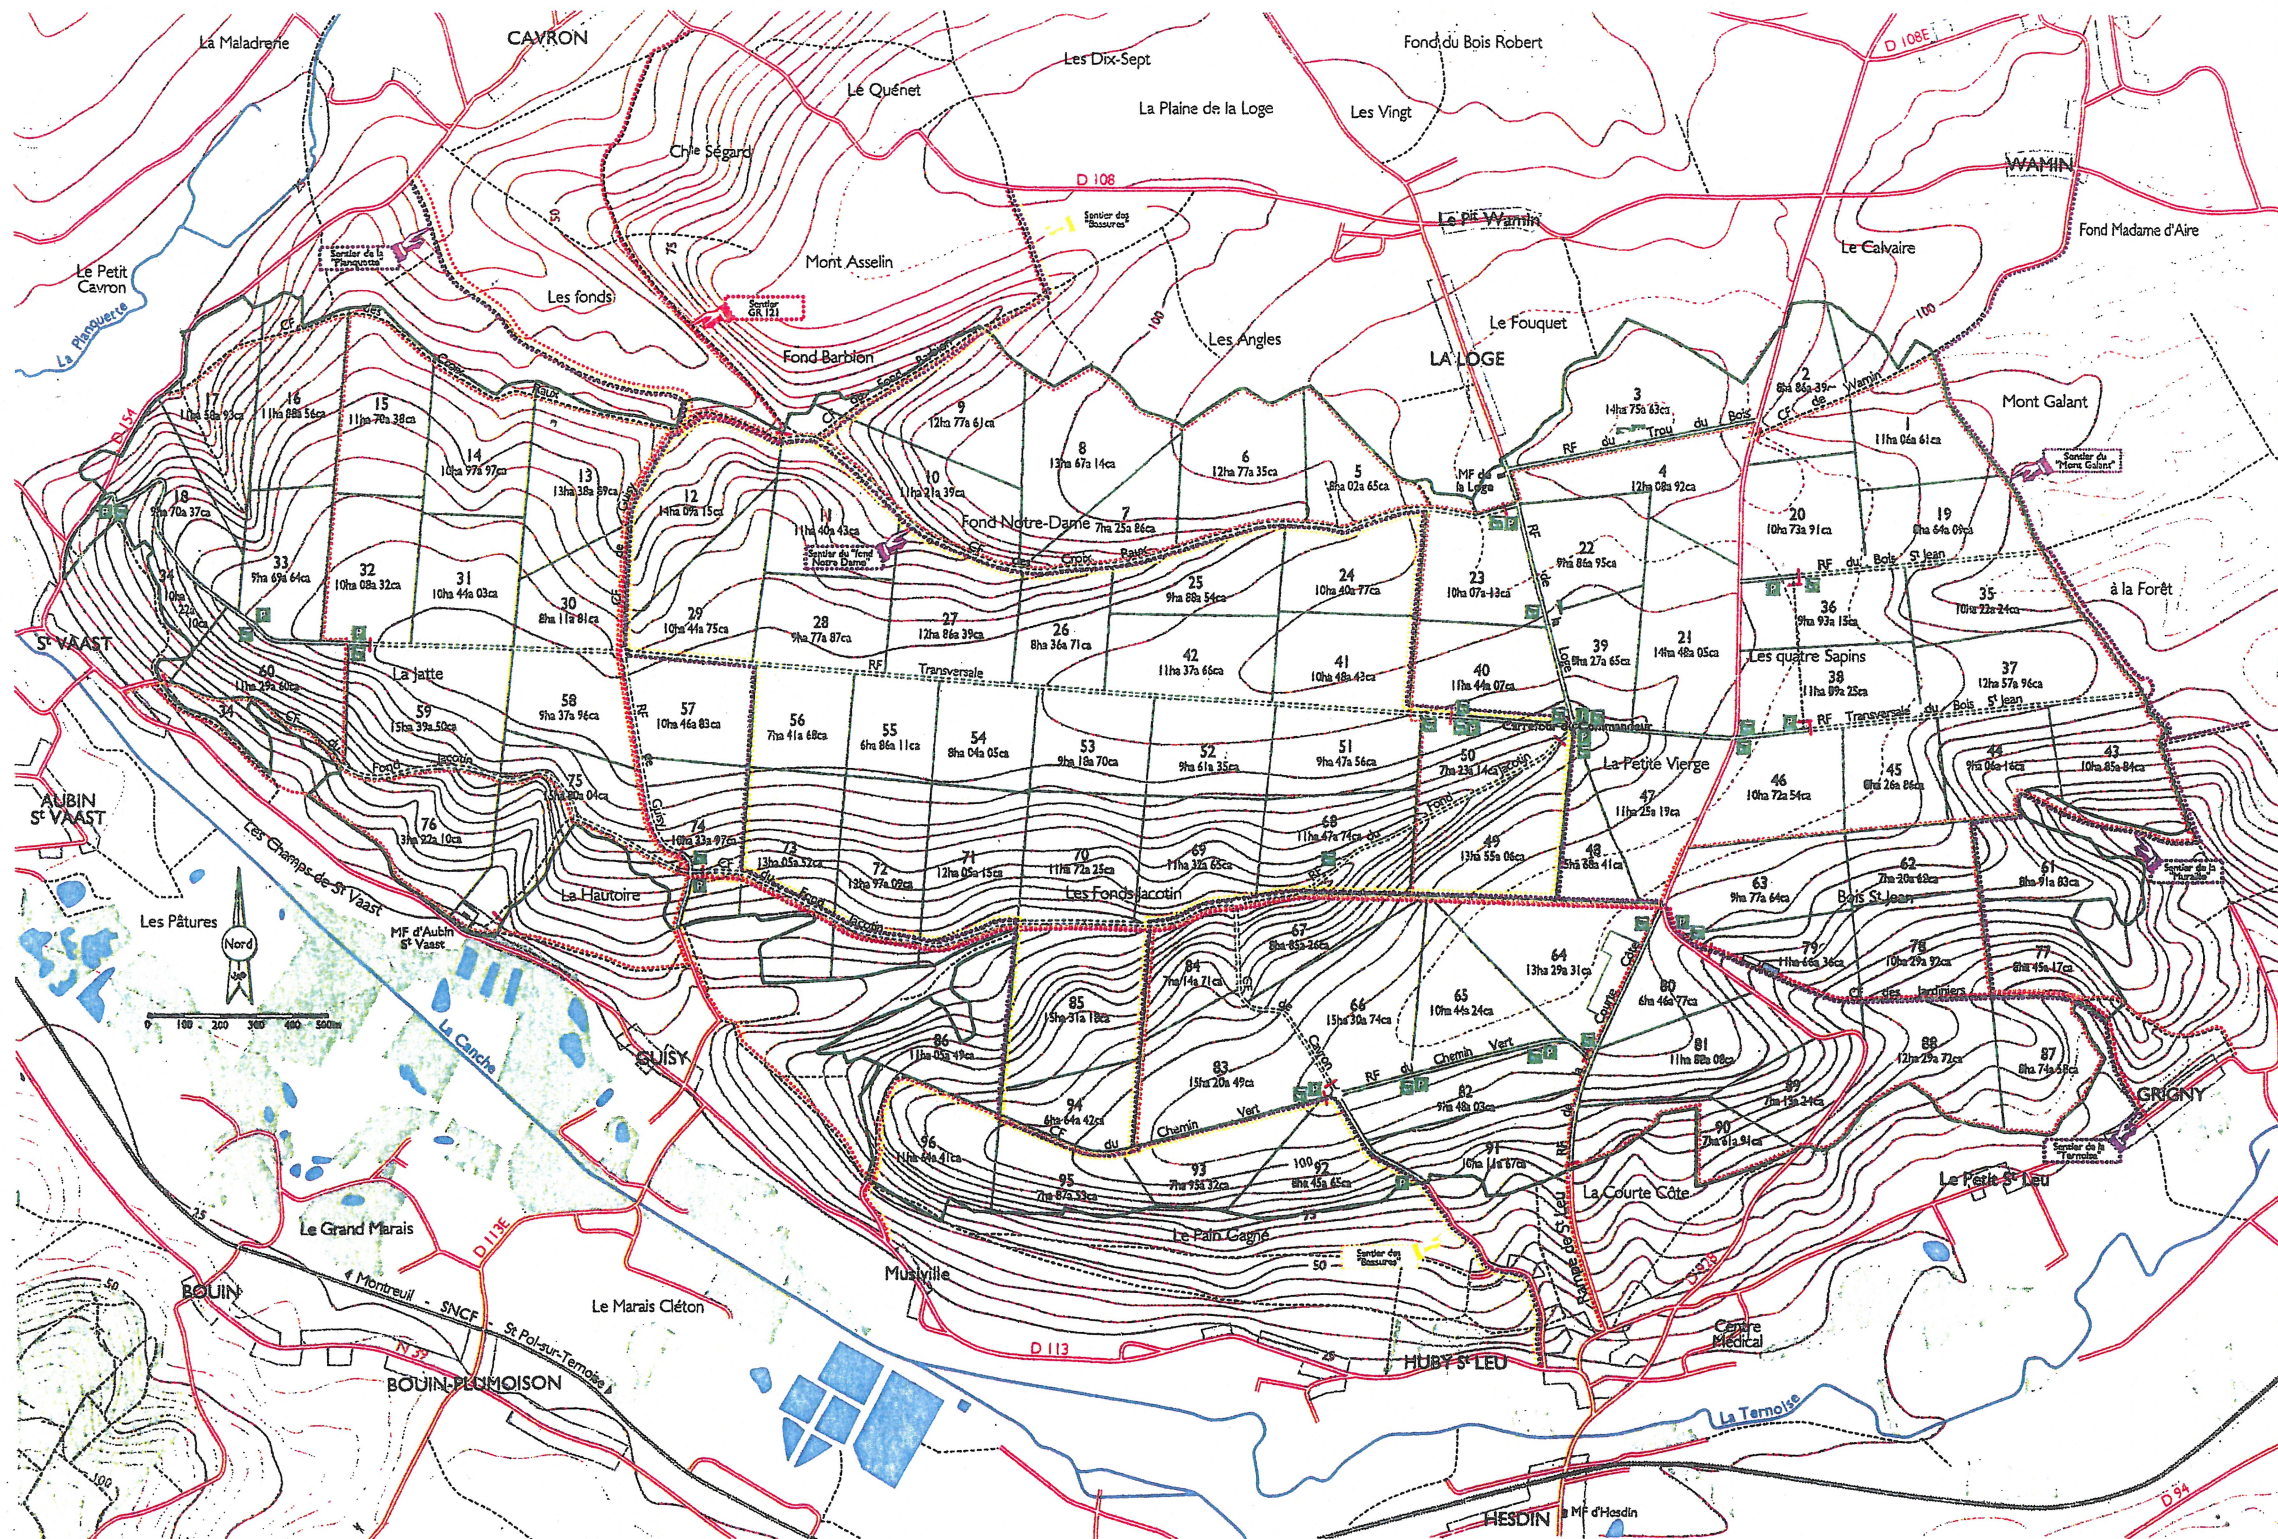

FORET DOMANIALE D'HESDIN

CODE DE BONNE CONDUITE EN FORET

- J'emprunte les sentiers forestiers en respectant les panneaux ;
- Je ne touche pas aux jeunes animaux ;
- Je respecte les fleurs, les arbres, les plantes ...
- Je ne jette pas de déchets et j'emporte mes débris avec moi ;
- Je tiens mon chien en laisse ;
- Je ne fais pas de feu (barbecues, etc ...) ;
- J'utilise les parcs de stationnement et ne gare pas ma voiture devant les barrières ;
- Je cueille les champignons avec un couteau et pour ma consommation personnelle seulement ;
- Je ne pénètre pas dans les endroits où les panneaux signalent qu'une chasse est organisée ce jour-là.

CAVALIERS ET VÉTÉRISTES

- Vous ne pouvez utiliser que les sentiers aménagés et balisés à votre usage.
- Les cavaliers devront utiliser les circuits au pas.

LEGENDE DE LA CARTE

10	- limite de la Forêt Domaniale.
-	- n° de parcelle forestière.
-	- route publique.
-	- route forestière :
-	- ouverte à la circulation automobile.
-	- fermée à la circulation automobile.
-	- place de dépôt.
-	- aire de stationnement.
-	- aire de pique-nique.
-	- panneau d'informations et d'orientation.
-	- terrain de pétanque.
-	- land-art.
-	- sentier V.T.T. et déviation jours de chasse.
-	- piste cavalière.
-	- sentier de promenade pédestre balisé "G.R."
-	- sentier de promenade pédestre balisé "P.R."
MF	- Maison Forestière.

LA FORET EST UN MILIEU NATUREL TRES FRAGILE, ELLE VOUS ACCUEILLE, RESPECTEZ-LA. MERCI POUR ELLE ...

Pour tous renseignements s'adresser à :

Maison Forestière d'Hesdin
42, rue de la République 6214 HESDIN
Tél. : 03 21 86 24 22 - Fax : 03 21 86 24 22

Bureau de l'Environnement
Tél. : 03 21 23 98 30

Le Conseil Général du Pas-de-Calais joue un rôle important pour la valorisation des Forêts Domaniales en apportant les moyens financiers nécessaires à l'entretien et à l'équipement de ces massifs pour l'accueil du public, aires de stationnement et de pique-nique, routes forestières, chemins de promenade et de randonnée ...

- BALISAGE DES CIRCUITS DE RANDONNEE -