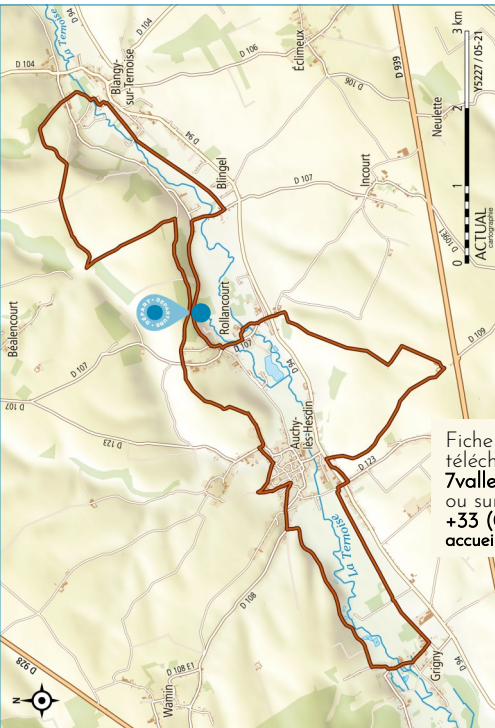

équestre

3

facile

26

4h30

359m

ROLLANCOURT
Rue de l'Étang

Au fil des paysages

© JP Johannès

7 SEPT VALLÉES
COMMUNAUTÉ DE COMMUNES

7 Vallées Ternois
TOURISME

Signalétique / signage :

bonne direction

mauvaise direction

changement de direction

*Vous constatez une anomalie sur votre parcours ?
Contactez l'Office de Tourisme !*

If you notice an anomaly on your path, please contact the tourist office!

Fiche et tracé GPX téléchargeables sur 7valleesternoistourisme.com ou sur demande au +33 (0)3 21 86 19 19 accueil@7valleesternoistourisme.com