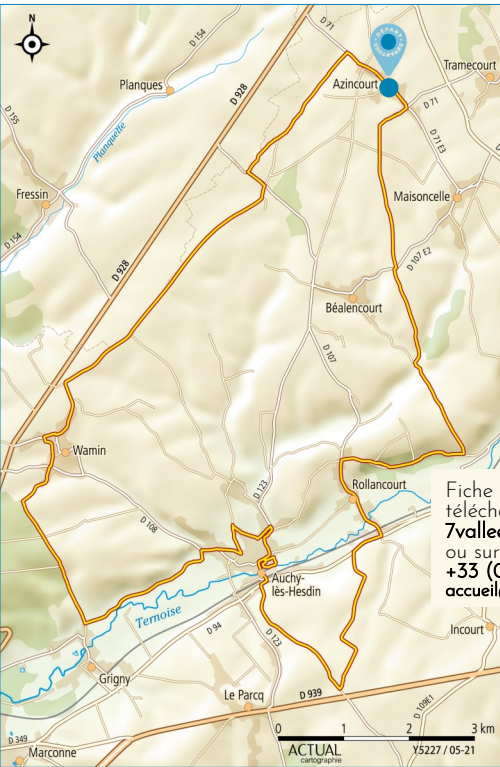

vtt

8

facile

31

2h45

387m

AZINCOURT

Centre Azincourt 1415

24, rue Charles VI

*Au fil des paysages*

© Ronald Pielin

7 Vallées Ternois  
TOURISME

Signalétique / signage :

à gauche  
to the left

tout droit  
straight ahead

à droite  
to the right